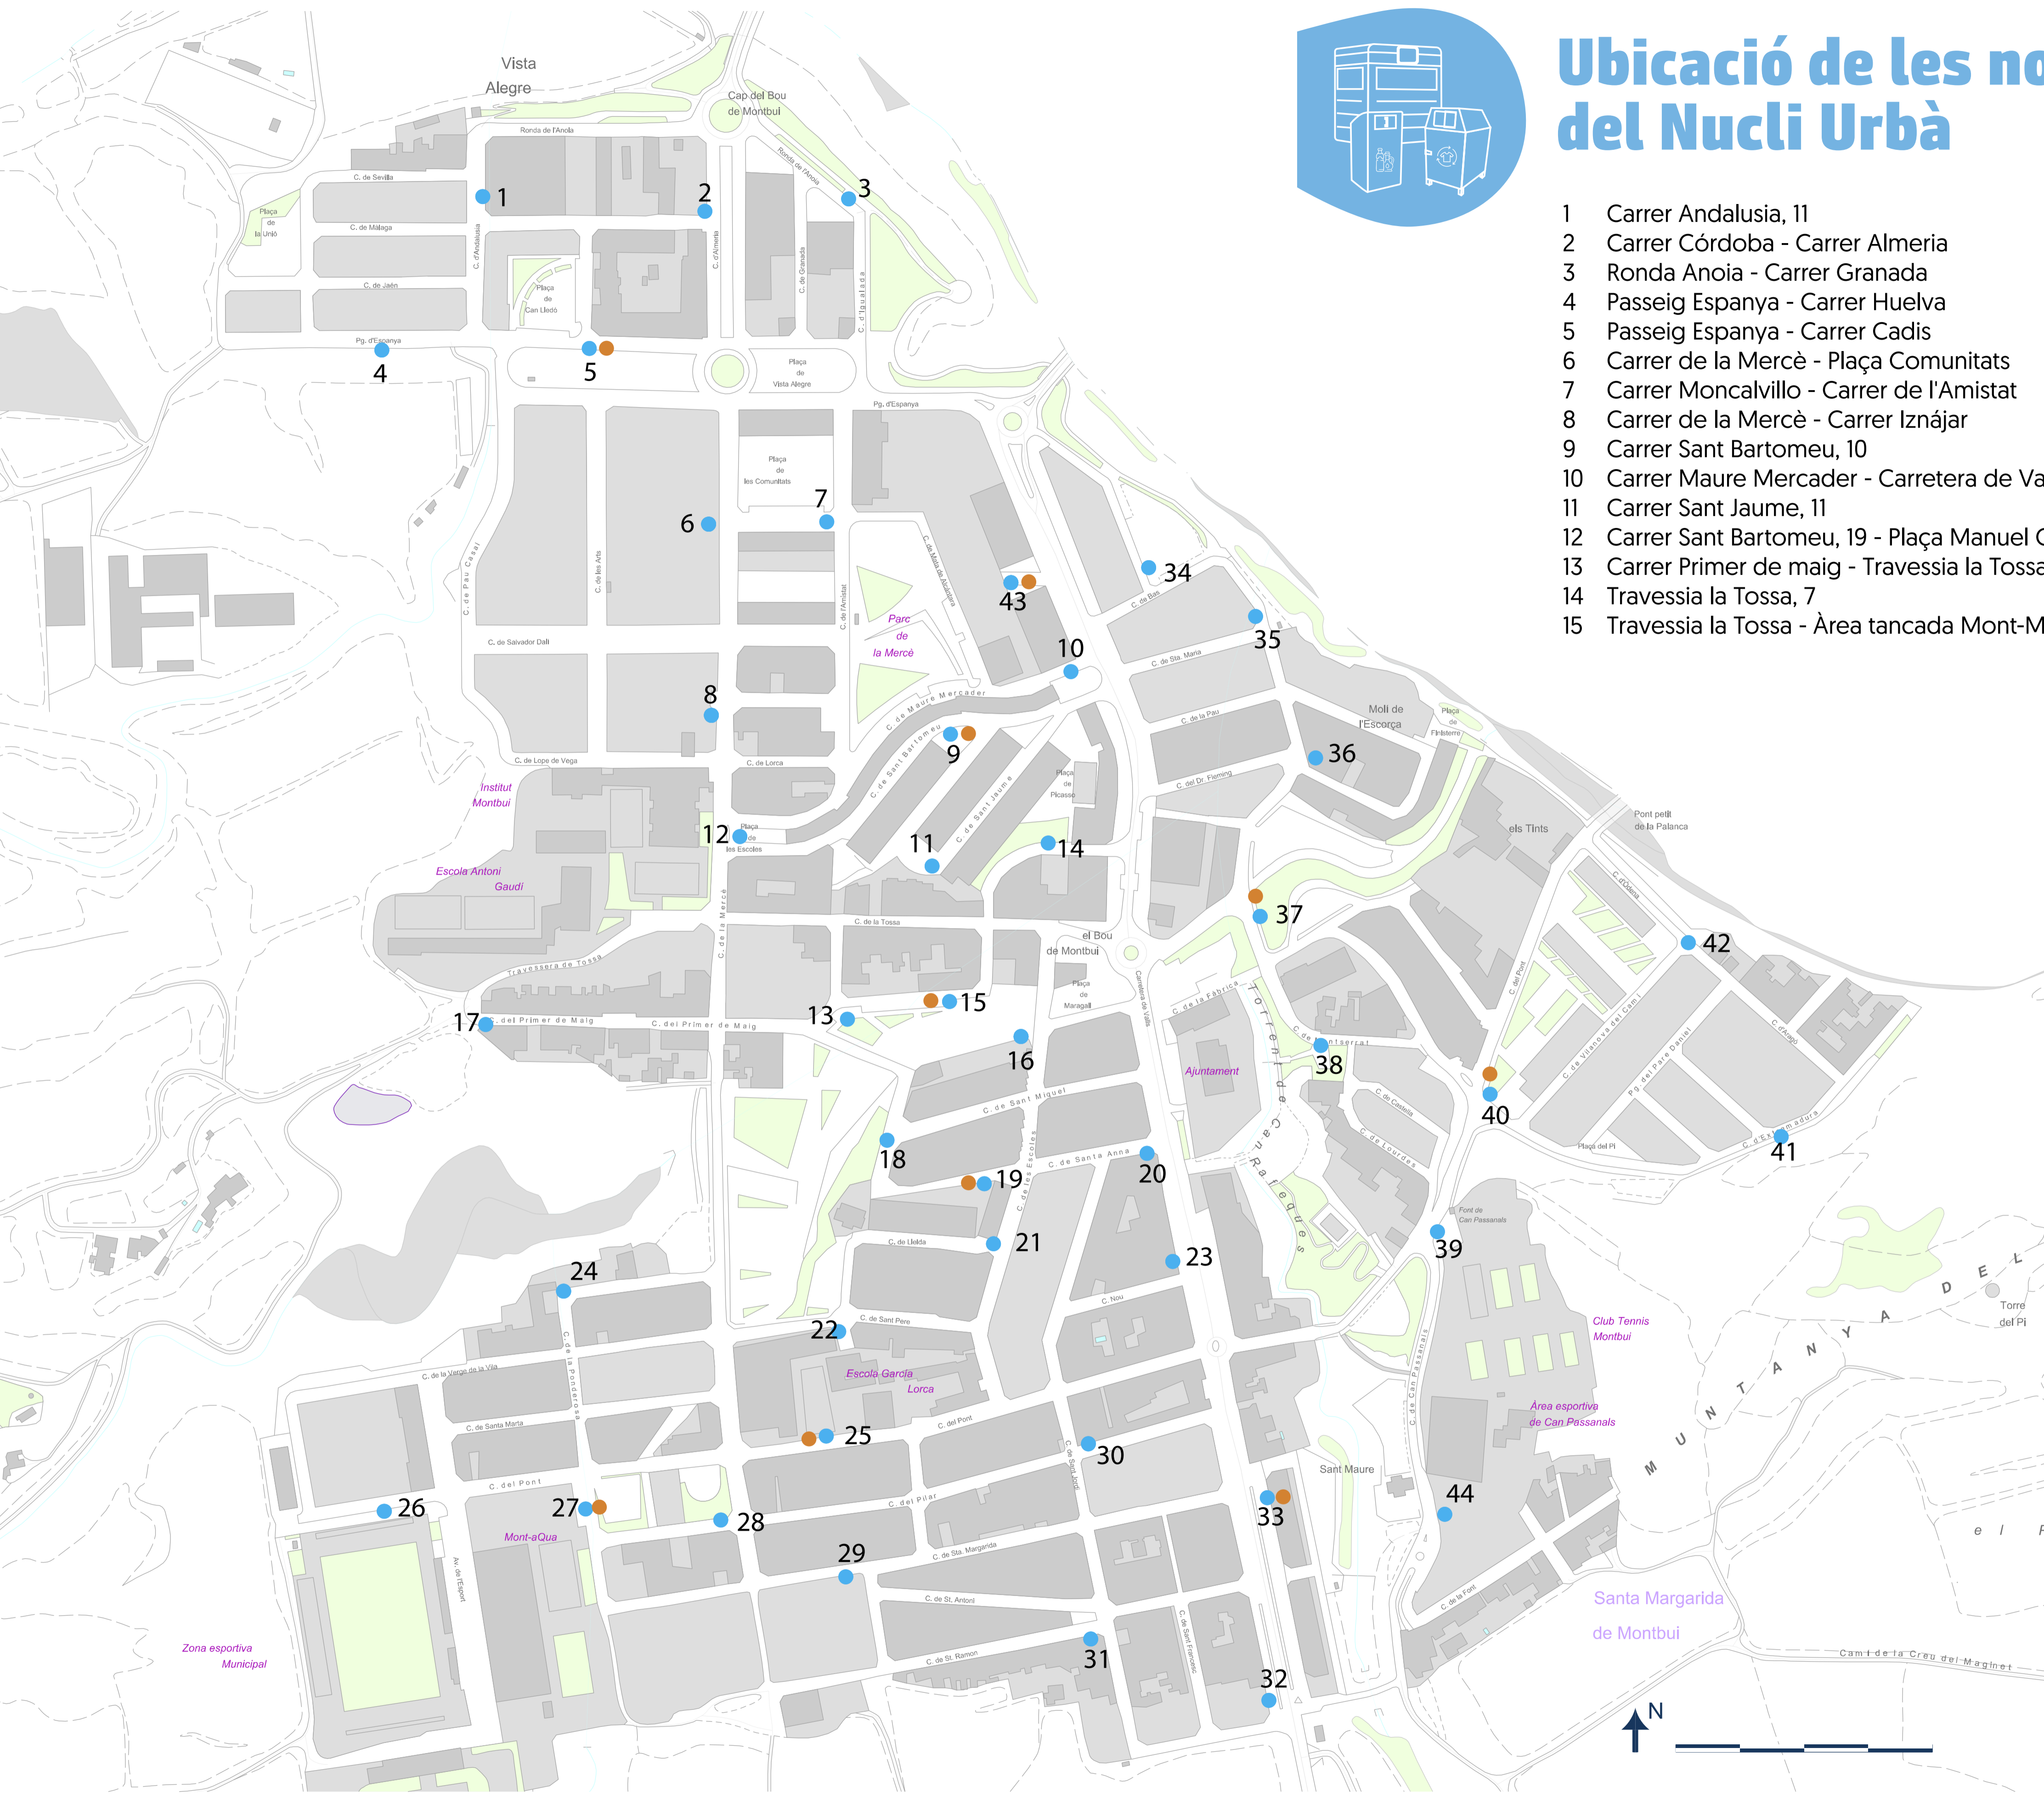

Ubicació de les noves àrees de contenidors del Nucli Urbà

- 1 Carrer Andalusia, 11
- 2 Carrer Córdoba - Carrer Almeria
- 3 Ronda Anoia - Carrer Granada
- 4 Passeig Espanya - Carrer Huelva
- 5 Passeig Espanya - Carrer Cadis
- 6 Carrer de la Mercè - Plaça Comunitats
- 7 Carrer Moncalvillo - Carrer de l'Amistat
- 8 Carrer de la Mercè - Carrer Iznájar
- 9 Carrer Sant Bartomeu, 10
- 10 Carrer Maure Mercader - Carretera de Valls
- 11 Carrer Sant Jaume, 11
- 12 Carrer Sant Bartomeu, 19 - Plaça Manuel Cantarell
- 13 Carrer Primer de maig - Travessia la Tossa
- 14 Travessia la Tossa, 7
- 15 Travessia la Tossa - Àrea tancada Mont-Mercat
- 16 Montmercat - Carrer Escoles
- 17 Carrer Primer de Maig, 49
- 18 Carrer Santa Anna, 30 - Carrer Sant Miquel
- 19 Carrer Santa Anna, 14
- 20 Carrer Santa Anna, 3
- 21 Carrer Lleida - Carrer Escoles
- 22 Carrer Sant Pere - Travessia Sant Pere (Mont-Àgora)
- 23 Carrer Nou, 1
- 24 Carrer Salamanca, 2
- 25 Carrer del Pont, 37 - Escola Garcia Lorca
- 26 Avinguda de l'Esport, 4
- 27 Carrer del Pont - Carrer la ponderosa
- 28 Carrer del Pilar, 61
- 29 Carrer Santa Margarida - Carrer Sant Ferran
- 30 Carrer del Pilar - Carrer Sant Jordi
- 31 Carrer Sant Ramon - Carrer Sant Jordi (Plaça Espanya)
- 32 Carretera de Valls, 94
- 33 Carretera de Valls, 89
- 34 Travessia Bas, 15
- 35 Carrer Santa Maria - Carrer Bas
- 36 Carrer Dr. Fleming, 17
- 37 Carrer Parlament
- 38 Carrer Montserrat, 18
- 39 Carrer Pont, 83
- 40 Carrer Pont - Carrer Extremadura
- 41 Carrer Extremadura - Carrer València
- 42 Carrer Òdena - Carrer Vilanova del Camí
- 43 Carrer de les aigües - Carretera de Valls, 6
- 44 Carrer Can Passanals (Hockey)

-  Contenedors d'oli i tèxtil
-  Nova àrea completa de contenidors amb les 5 fraccions: orgànica, paper i cartró, envasos, vidre i rebuig

amb tu,
Montbui
recicla!